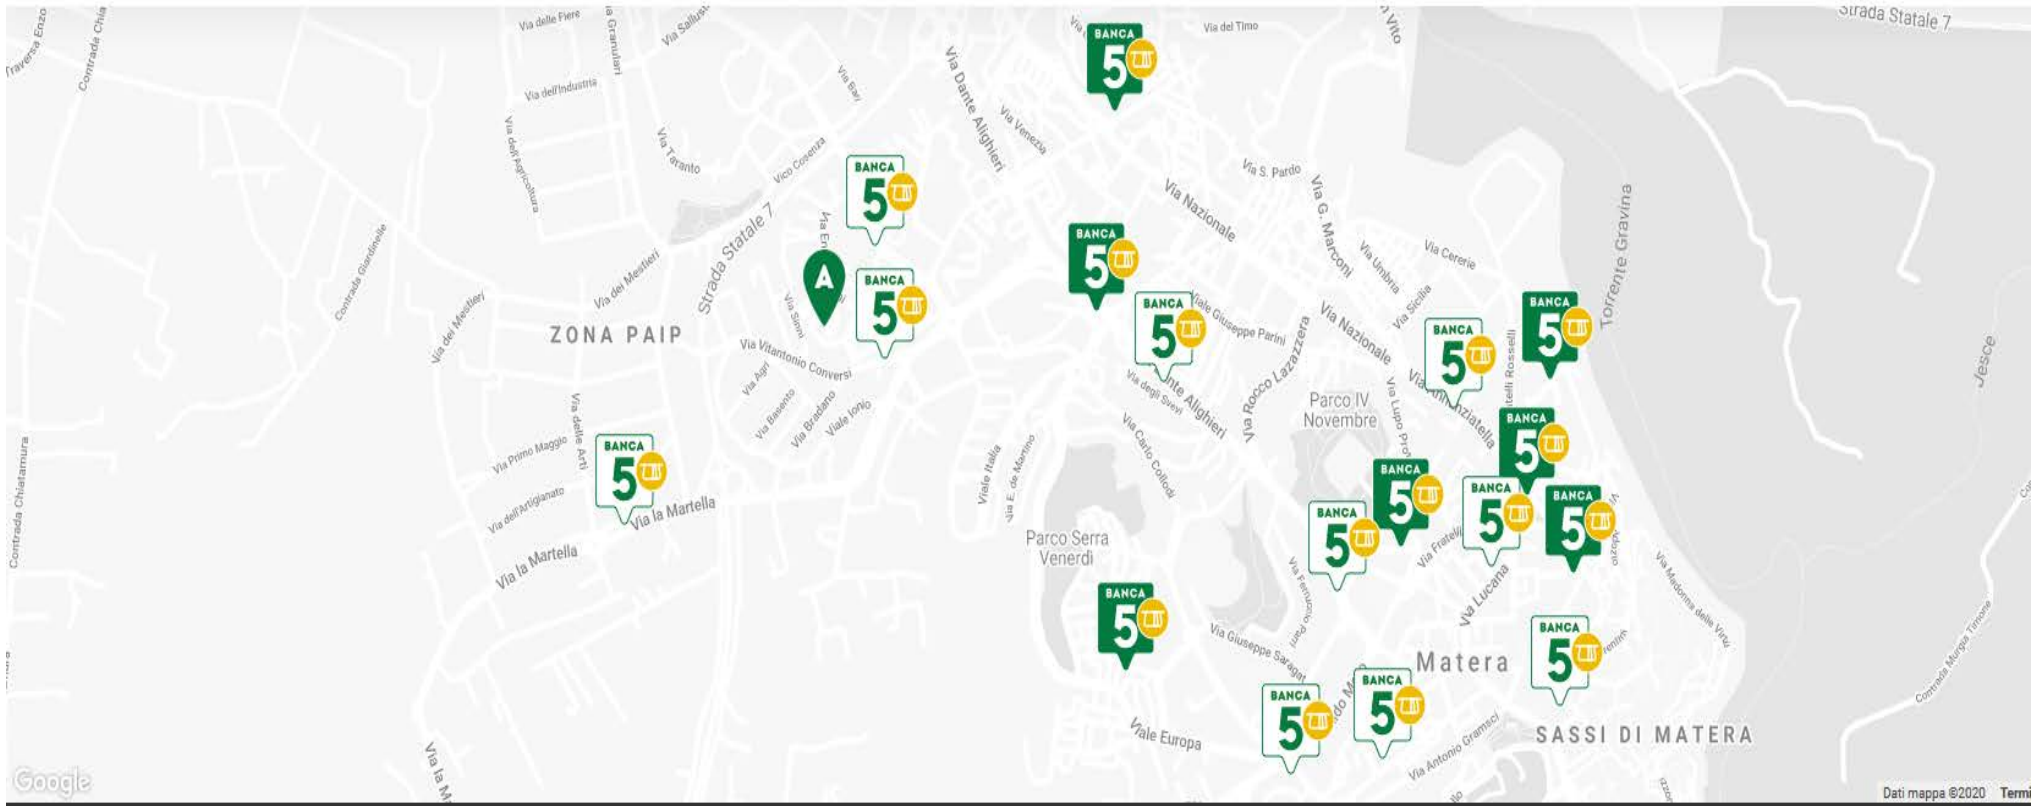

SVILUPPATORI

CONSUMATORI

ESERCENTI

CHI SIAMO

TROVACI

CONTATTI

SABINO MARIA CLAUDIA • Rivendita n. 40 – MT • VIA CAPPELLUTI 74 - 75100 MATERA

TABACCHERIA DI MATERA MARIANGELA • Rivendita n. 23 – MT • VIA GENERALE ANTONIO PASSARELLI 48/B - 75100 MATERA

SASSO PAOLA • Rivendita n. 37 – MT • VIA DANTE ALIGHIERI 8 - 75100 MATERA

MICHELE MELE • Rivendita n. 2 – MT • VIA LUCANA 8 - 75100 MATERA

DE ROSA SERGIO • Rivendita n. 3 – MT • VIA SAN BIAGIO 7 - 75100 MATERA

TABACCHI LOPARCO DI TACCOGNA PAOLA LUCIA • Rivendita n. 13 – MT • VIA TOMMASO STIGLIANI 68 - 75100 MATERA

LOSCHIAVO BRUNO • Rivendita n. 28 – MT • VIA ANNUNZIATELLA 71 - 75100 MATERA

CAFFE' TABACCHI MONITILLO DI MONITILLO VITA • Rivendita n. 41 – MT • VIA GIUSEPPE GATTINI 32 7- 5100 MATERA

SASSONE GIOVANNI • Rivendita n. 6 – MT • VIA TRABACI - 75100 MATERA

D'ANZI PIETRO ANTONIO • Rivendita n. 25 – MT • VIA SAN PARDO 156 - 75100 MATERA

ACQUARIUM TABACCHI DI GALESSIERE EMANUELA • Rivendita n. 47 – MT • PIAZZETTA ANTONIO VIVALDI 23/24 - 75100 MATERA