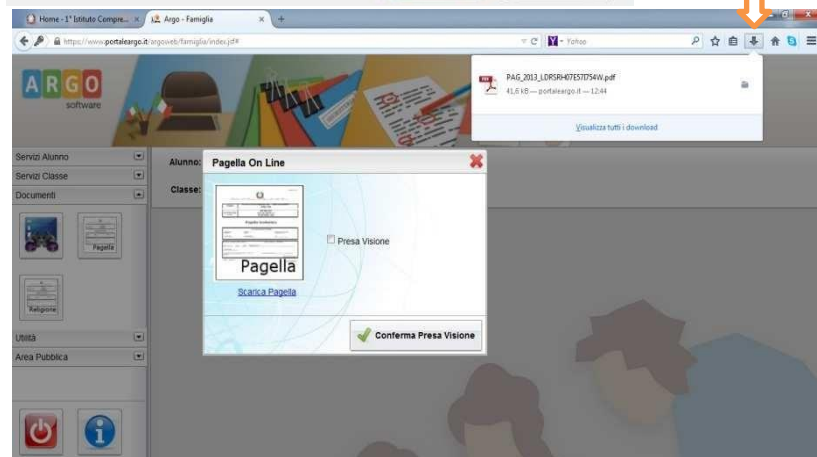

Comparirà un'area riservata in cui digitare le proprie credenziali.

All'accesso il genitore avrà un menù **a sinistra** con tutte le funzioni a disposizione.

All'interno dell'area **Documenti** è possibile **scaricare la pagella on line** e la scheda di religione

Cliccare su Pagella

Cliccare su Scarica Pagella

Scegliere Salva file e cliccare su OK.

In questo modo la pagella viene salvata nella cartella download

Cliccando sulla freccia si visualizza il download e cliccando sul file PDF si apre il documento.

Si raccomanda di **salvare il file** sul proprio pc per poter visualizzare la pagella e stamparla.