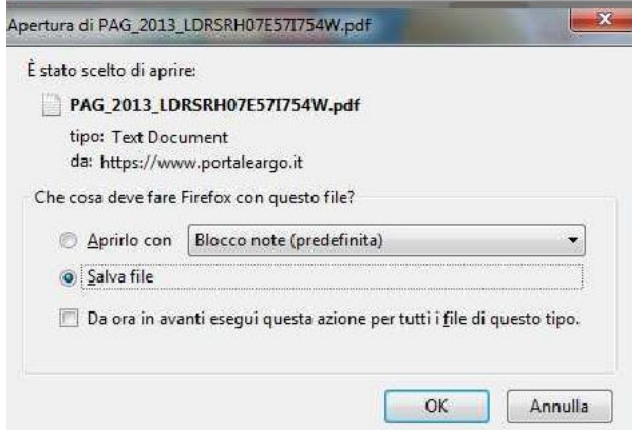

Scegliere Salva file e cliccare su OK.

In questo modo la pagella viene salvata nella cartella download