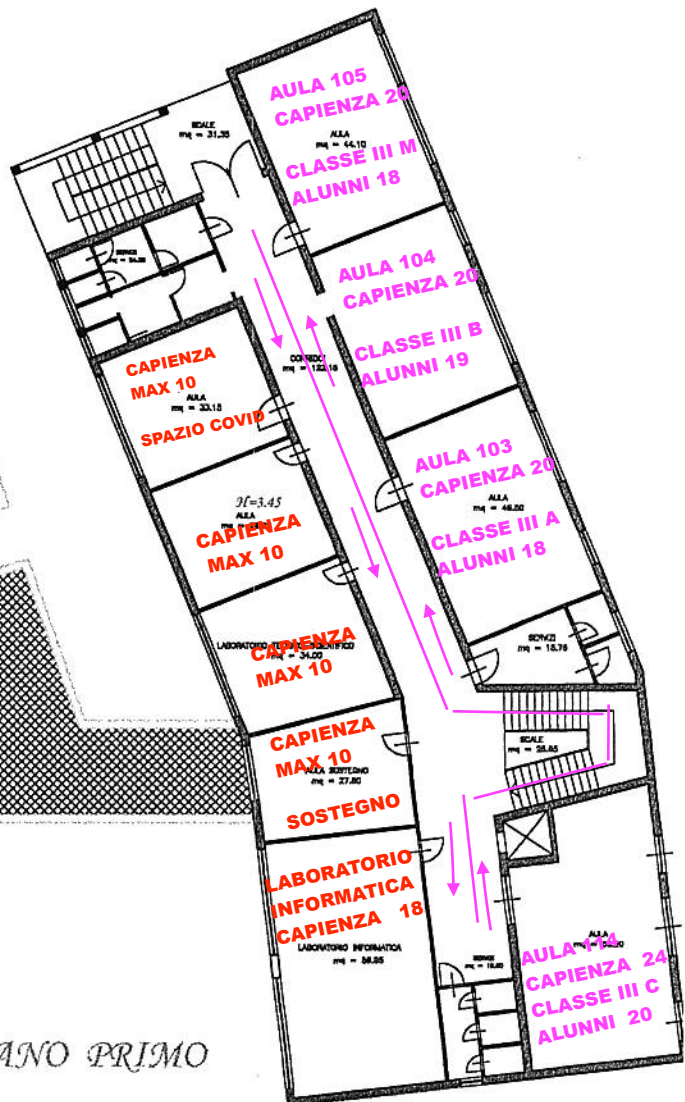

**22 settembre 2020**  
**IL DIRIGENTE SCOLASTICO**  
**CATERINA POLICARO**

SCUOLA MEDIA "TORRACA" IN VIA ALDOMORO  
 PIANO DI EMERGENZA E EVACUAZIONE

DATA	SCALA
PIANO RIALZATO	

TAI.

SCUOLA MEDIA "TORRACA" IN VIA ALDO MORO  
PIANO DI EMERGENZA E EVACUAZIONE

PIANO PRIMO

TAV.	SCALE	SCALA
	PIANO PRIMO	